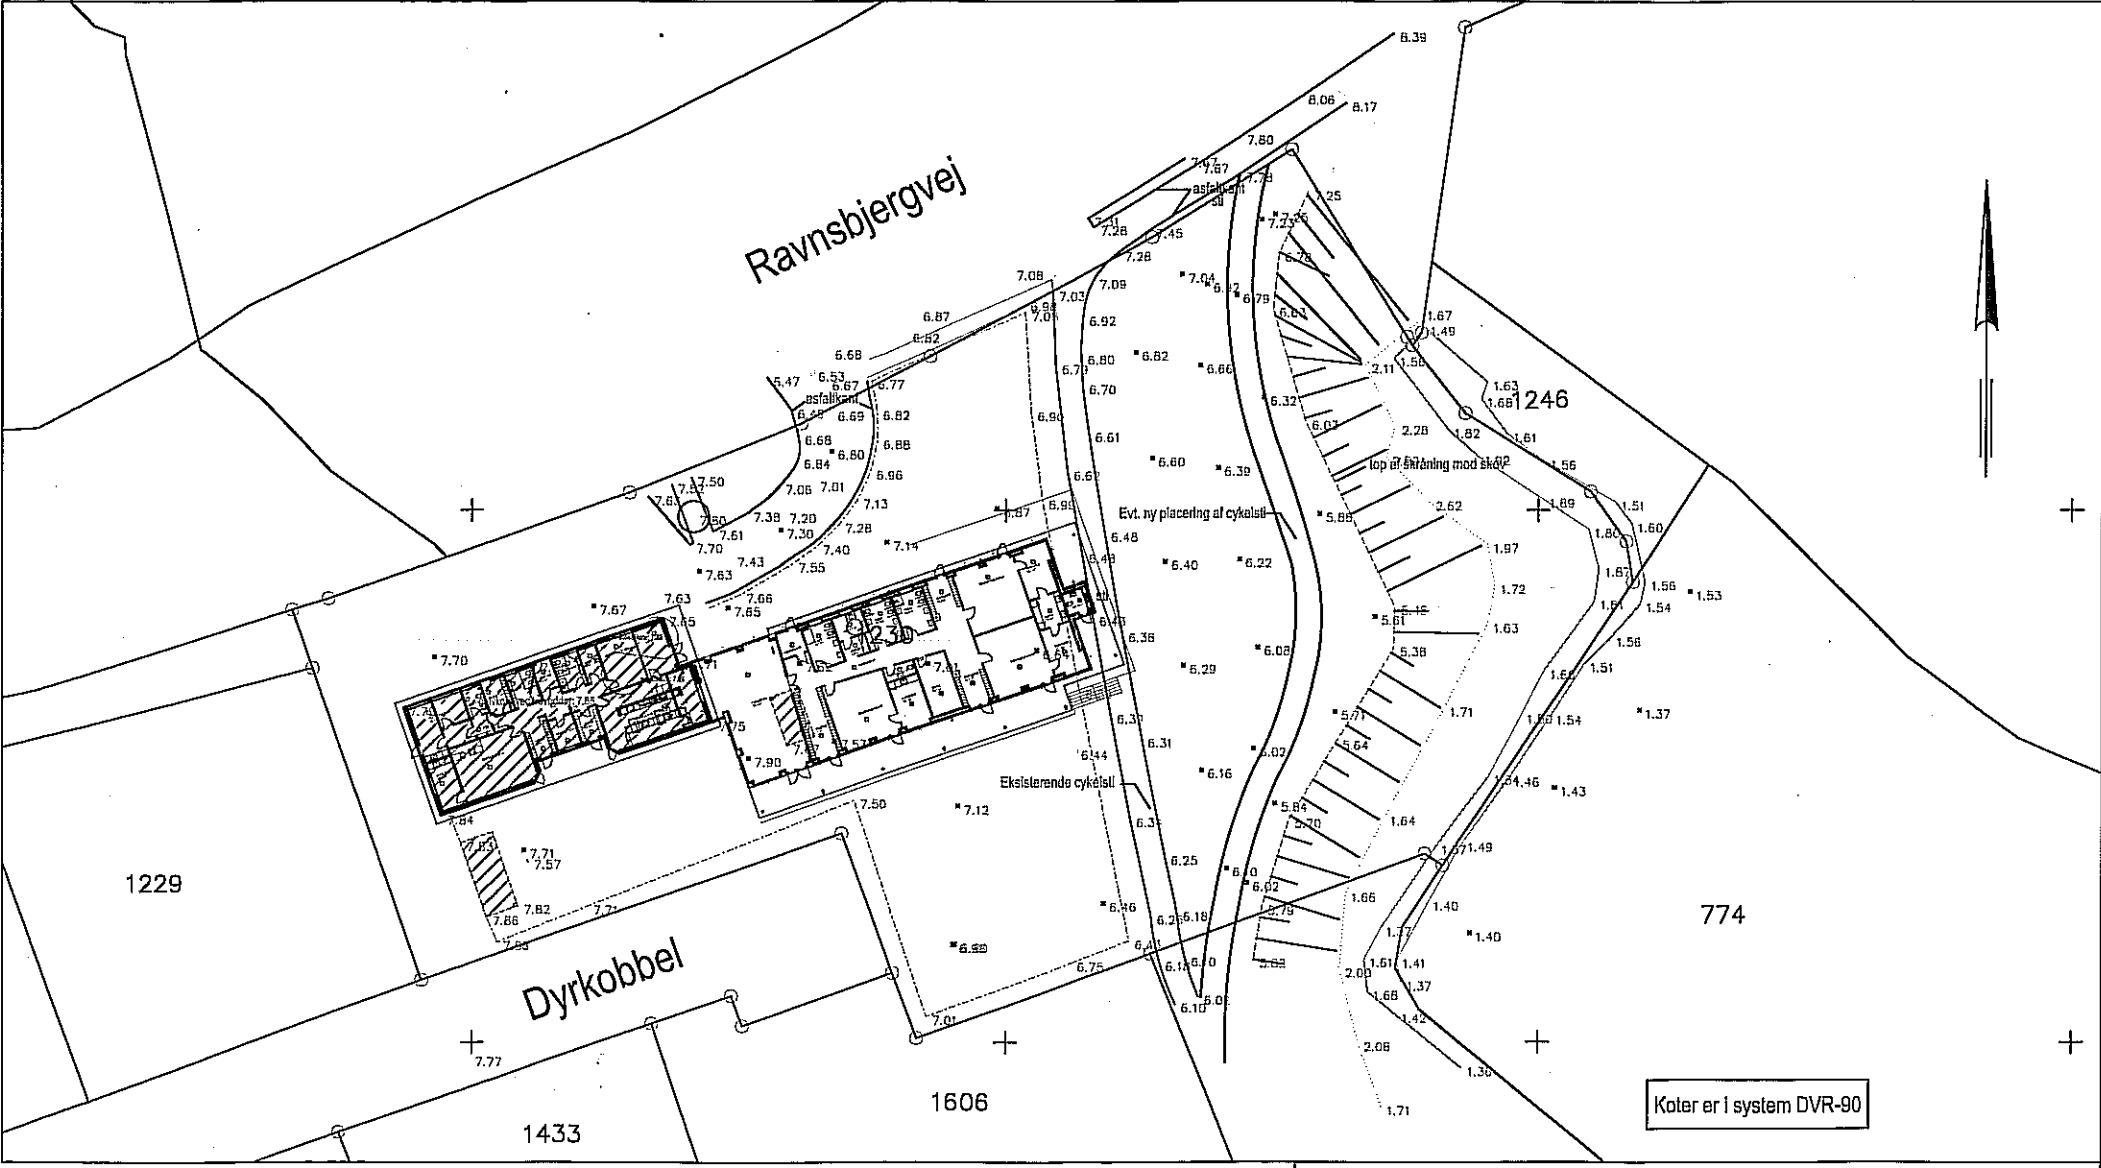

Facade mod syd · mål 1:200

Facade mod nord · mål 1:200

Facade mod øst · mål 1:200

Facade mod vest · mål 1:200

Fugleperspektiv fra nord

Koter er i system DVR-90